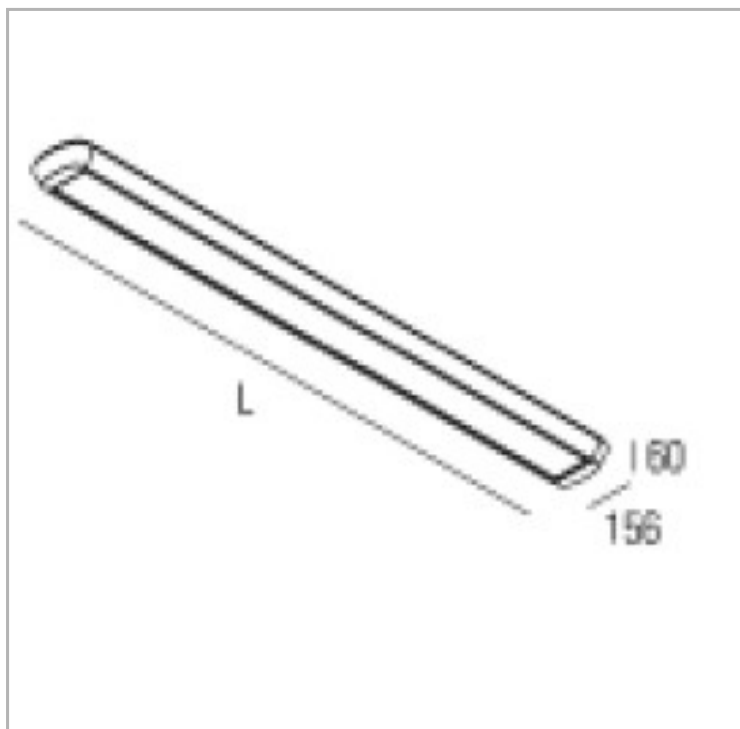

Eclairage > Luminaires > Plafonnier > Saillie > SPLEEN

DÉSIGNATION ARTICLE : [PLAFONNIER SPLEEN AS 4100LM 4000K](#)

PHOTOS ET SCHÉMAS

CARACTÉRISTIQUES DÉTAILLÉES

Code article	31132268
EAN 13	3262571138965
IK	07
Flux lumineux	4100 Lm
MacAdam	3
IP	20
Détecteur	NON
Gradation	ON/OFF
Poids article	3,100 Kg