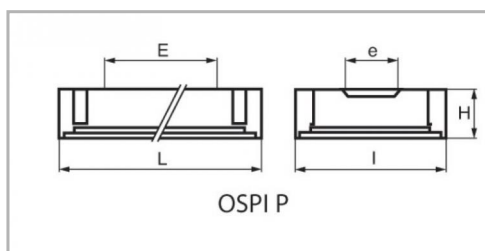

Eclairage > Luminaires > Plafonnier > Saillie > OSPI P

DÉSIGNATION ARTICLE : [PLAFONNIER OSPI P SALLE BLANCHE 36W 3200LM 4000K](#)

PHOTOS ET SCHÉMAS

CARACTÉRISTIQUES DÉTAILLÉES

Code article	31135752
EAN 13	3262571156174
Classe de protection	1
Fréquence	50 Hz
IK	08
Flux lumineux	3200 Lm
Température de couleur	•3000 •4000 K
CEE	IND-BA-116
THD	24 %

CARACTÉRISTIQUES GÉNÉRALES

TECHNIQUE ET INSTALLATION

Montage en plafonnier à l'aide de 4 vis de Ø 6mm (voir entr'axe de fixation).

Raccordement au bornier par passe-fils en partie arrière.

La ventouse vendue en accessoire est nécessaire pour pouvoir retirer le verre de fermeture.

GARANTIE

5 ans