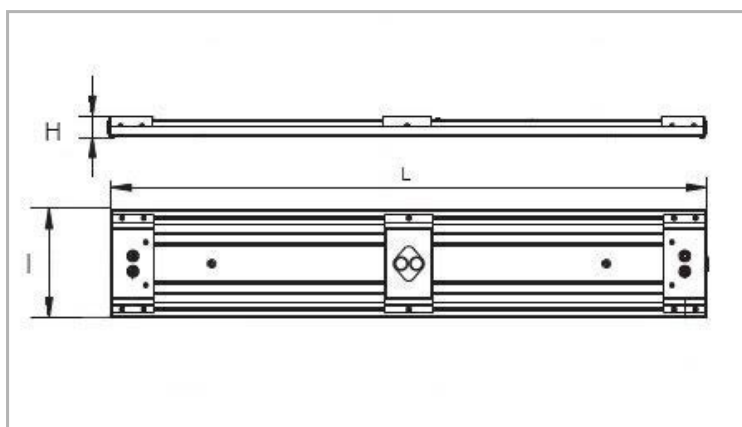

Eclairage > Luminaires > Plafonnier > Saillie > DOJO IV

**DÉSIGNATION ARTICLE :** [PLAFONNIER SPORT DOJO IV 85W 16000LM M](#)

**PHOTOS ET SCHÉMAS**

**CARACTÉRISTIQUES DÉTAILLÉES**

Code article	<b>31136304</b>
EAN 13	<b>3262571197337</b>
Fréquence	<b>50 Hz</b>
Tension	<b>230 V</b>
Flux lumineux	<b>16000 Lm</b>
MacAdam	