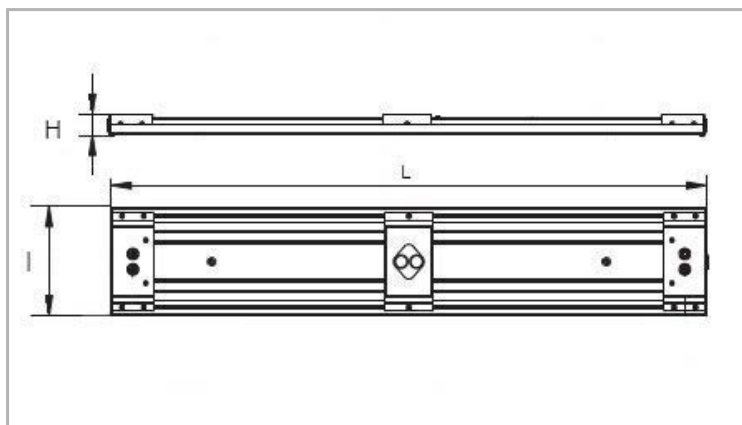

Eclairage > Luminaires > Plafonnier > Saillie > DOJO IV

DÉSIGNATION ARTICLE : [PLAFONNIER SPORT DOJO IV 145W 26000LM 4K](#)

PHOTOS ET SCHÉMAS

CARACTÉRISTIQUES DÉTAILLÉES

Code article	31136307
EAN 13	3262571195791
Fréquence	50 Hz
Tension	230 V
Flux lumineux	26000 Lm
MacAdam	