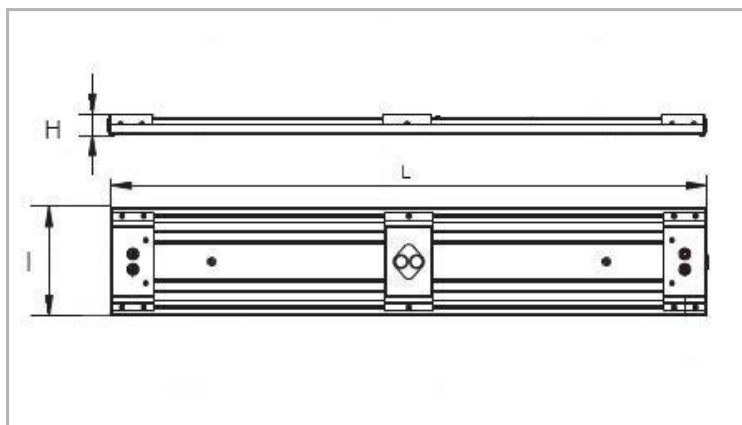

Eclairage > Luminaires > Plafonnier > Saillie > DOJO IV

DÉSIGNATION ARTICLE : [PLAFONNIER SPORT DOJO IV 145W 26000LM L](#)

PHOTOS ET SCHÉMAS

CARACTÉRISTIQUES DÉTAILLÉES

Code article	31136307
EAN 13	3262571195791
Fréquence	50 Hz
Tension	230 V
Flux lumineux	26000 Lm
Température de couleur	ASUPPMG K
Distribution	ASUPPMG
MacAdam	