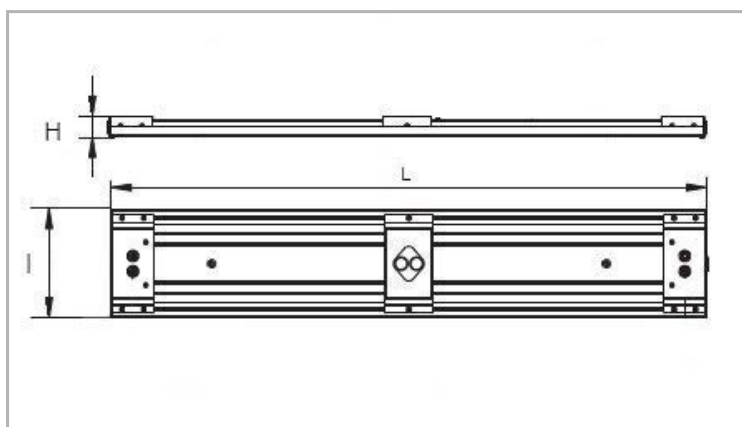

Eclairage > Luminaires > Plafonnier > Saillie > DOJO IV

**DÉSIGNATION ARTICLE :** [PLAFONNIER SPORT DOJO IV 85W 16000LM S DALI](#)

**PHOTOS ET SCHÉMAS**

**CARACTÉRISTIQUES DÉTAILLÉES**

Code article	<b>31136312</b>
EAN 13	<b>3262571195821</b>
Fréquence	<b>50 Hz</b>
Tension	<b>230 V</b>
Flux lumineux	<b>16000 Lm</b>
MacAdam	