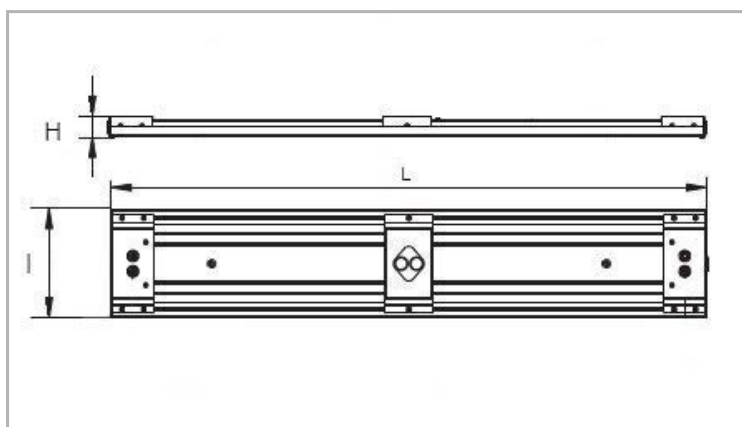

Eclairage > Luminaires > Plafonnier > Saillie > DOJO IV

DÉSIGNATION ARTICLE : [PLAFONNIER SPORT DOJO IV 85W 16000LM M DALI](#)

PHOTOS ET SCHÉMAS

CARACTÉRISTIQUES DÉTAILLÉES

Code article	31136313
EAN 13	3262571197344
Fréquence	50 Hz
Tension	230 V
Flux lumineux	16000 Lm
MacAdam	