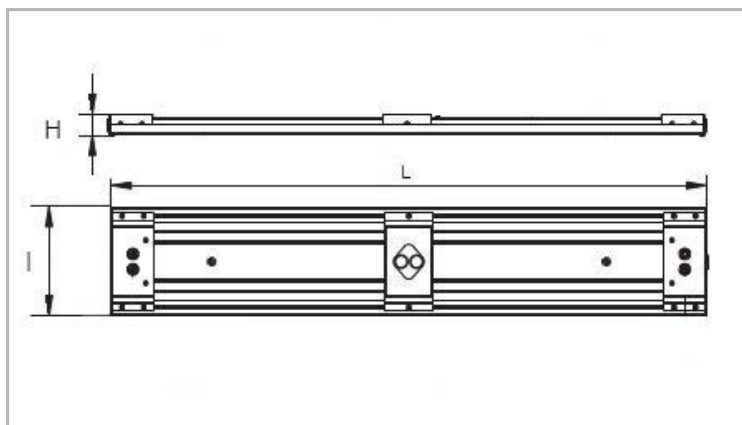

Eclairage > Luminaires > Plafonnier > Saillie > DOJO IV

DÉSIGNATION ARTICLE : [PLAFONNIER SPORT DOJO IV 145W 26000LM L DALI](#)

PHOTOS ET SCHÉMAS

CARACTÉRISTIQUES DÉTAILLÉES

Code article	31136316
EAN 13	3262571195845
Fréquence	50 Hz
Tension	230 V
Flux lumineux	26000 Lm
MacAdam	