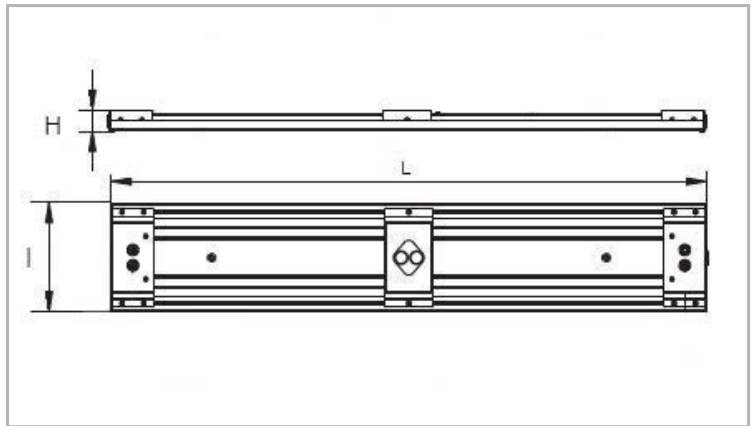

Eclairage > Luminaires > Plafonnier > Saillie > DOJO IV

DÉSIGNATION ARTICLE : [PLAFONNIER SPORT DOJO IV 145W 26000LM 4K DALI](#)

PHOTOS ET SCHÉMAS

CARACTÉRISTIQUES DÉTAILLÉES

Code article	31136316
EAN 13	3262571195845
Fréquence	50 Hz
Tension	230 V
Flux lumineux	26000 Lm
MacAdam	