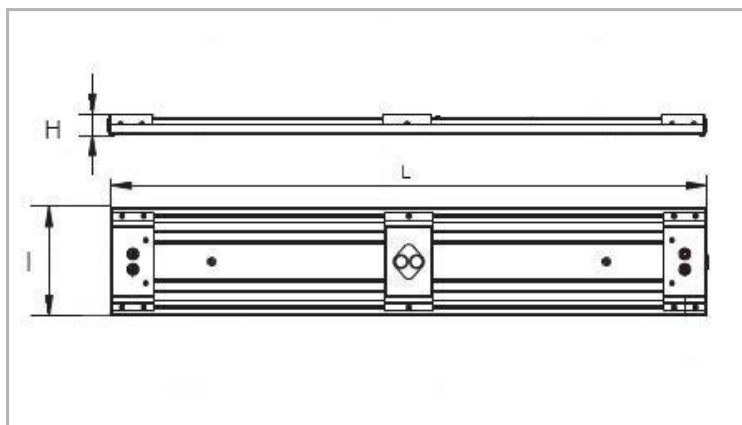

Eclairage > Luminaires > Plafonnier > Saillie > DOJO IV

DÉSIGNATION ARTICLE : [PLAFONNIER SPORT DOJO IV 145W 26000LM 4K DALI](#)

PHOTOS ET SCHÉMAS

CARACTÉRISTIQUES DÉTAILLÉES

Code article	31136316
EAN 13	3262571195845
Fréquence	50 Hz
Tension	230 V
Flux lumineux	26000 Lm
MacAdam	