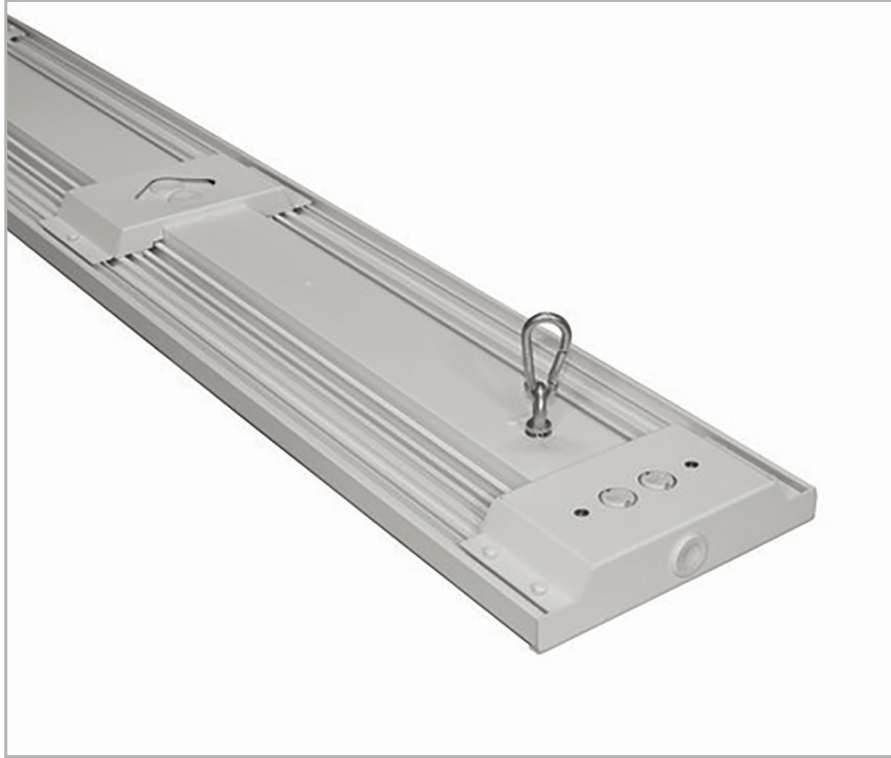

Eclairage > Accessoires > Accessoires suspension > Kit de suspension > Kit suspension pour DOJO

DÉSIGNATION ARTICLE : [KIT DE SUSPENSION POUR DOJO IV 16000 A 29500LM HORS FILIN](#)

PHOTOS ET SCHÉMAS

CARACTÉRISTIQUES DÉTAILLÉES