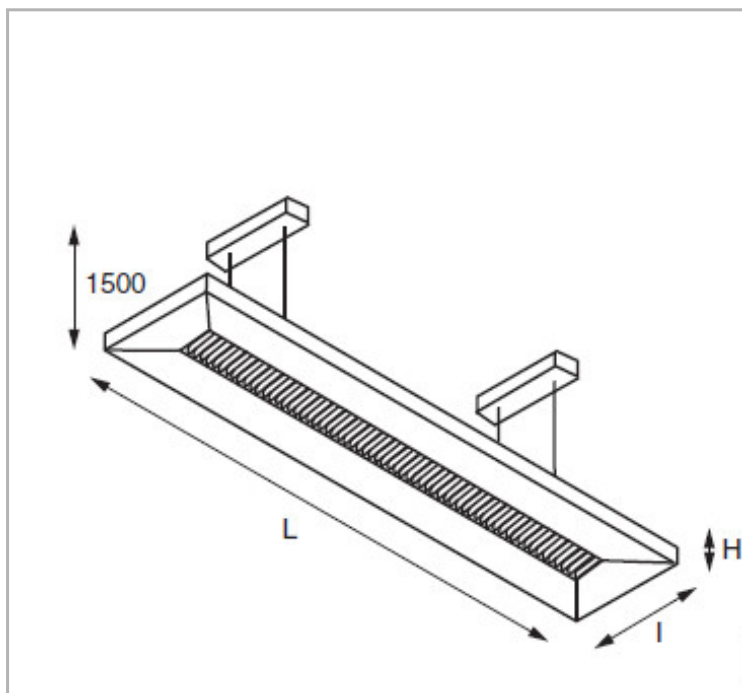

Eclairage > Luminaires > Plafonnier > Suspendu > ILUS

DÉSIGNATION ARTICLE : [PLAFONNIER ILUS D/I MP 23/21W 2320/2040LM 4000K](#)

PHOTOS ET SCHÉMAS

CARACTÉRISTIQUES DÉTAILLÉES

Code article **31142104**

EAN 13 **3262571147196**

Classe de protection **1**

IK **07**

Finition **LAQUE POUVRE EPOXY GRIS**

Puissance **23/21 W**

Flux lumineux **2320/2040 Lm**

Température de fonctionnement **X °C**

Répartition lumineuse **DIRECT/INDIRECT**

THD **24 %**

CARACTÉRISTIQUES GÉNÉRALES

TECHNIQUE ET INSTALLATION

Fixation directe à la dalle à l'aide de 4 câbles en acier longueur 1,50m, réglage progressif en hauteur. Câble d'alimentation fourni.