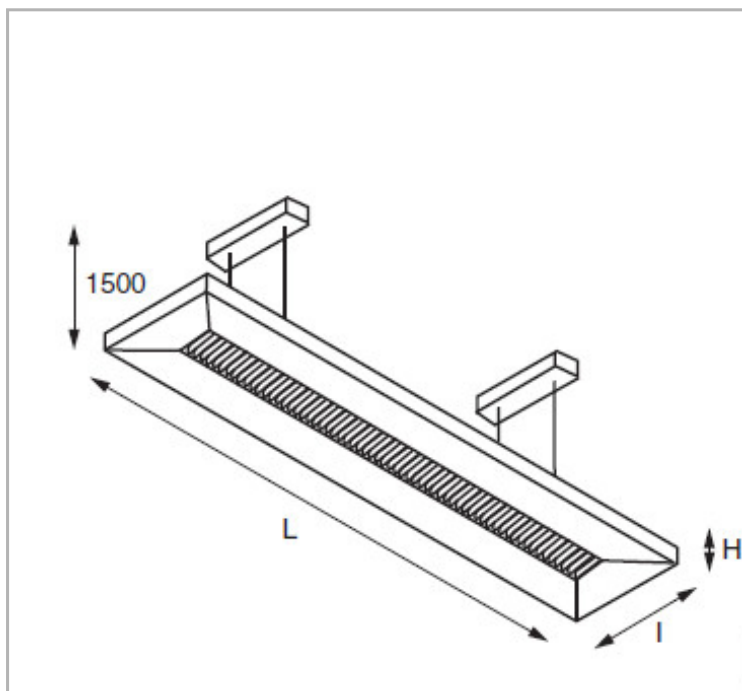

Eclairage > Luminaires > Plafonnier > Suspendu > ILUS

DÉSIGNATION ARTICLE : [PLAFONNIER ILUS D/I MP 36/33W 3680/3040LM 4000K](#)

PHOTOS ET SCHÉMAS

CARACTÉRISTIQUES DÉTAILLÉES

Code article **31142106**

EAN 13 **3262571147202**

Classe de protection **1**

IK **07**

Finition **LAQUE POUVRE EPOXY GRIS**

Puissance **26/33 W**

Flux lumineux **3680/3040 Lm**

Température de fonctionnement **X °C**

Répartition lumineuse **DIRECT/INDIRECT**

THD **24 %**

CARACTÉRISTIQUES GÉNÉRALES

TECHNIQUE ET INSTALLATION

Fixation directe à la dalle à l'aide de 4 câbles en acier longueur 1,50m, réglage progressif en hauteur. Câble d'alimentation fourni.