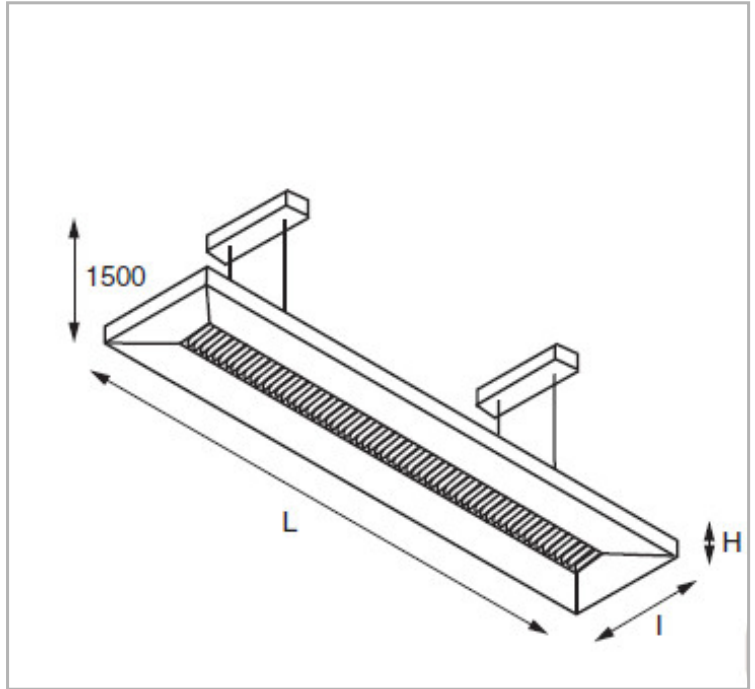

Eclairage > Luminaires > Plafonnier > Suspendu > ILUS

DÉSIGNATION ARTICLE : [PLAFONNIER ILUS D/I MP 45/41W 4600/3800LM 4000K](#)

PHOTOS ET SCHÉMAS

CARACTÉRISTIQUES DÉTAILLÉES

Code article **31142114**

EAN 13 **3262571147226**

Classe de protection **1**

IK **07**

Finition **LAQUE POUVRE EPOXY GRIS**

Puissance **45/41 W**

Flux lumineux **4600/3800 Lm**

Température de fonctionnement **X °C**

Répartition lumineuse **DIRECT/INDIRECT**

THD **24 %**

CARACTÉRISTIQUES GÉNÉRALES

TECHNIQUE ET INSTALLATION

Fixation directe à la dalle à l'aide de 4 câbles en acier longueur 1,50m, réglage progressif en hauteur. Câble d'alimentation fourni.