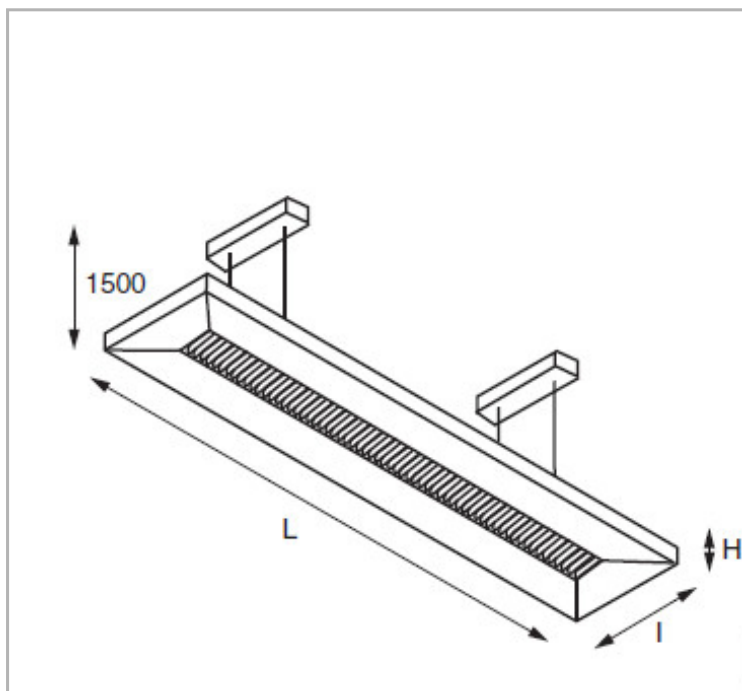

Eclairage > Luminaires > Plafonnier > Suspendu > ILUS

DÉSIGNATION ARTICLE : [PLAFONNIER ILUS D/I MP 46/41W 4640/4080LM 4000K](#)

PHOTOS ET SCHÉMAS

CARACTÉRISTIQUES DÉTAILLÉES

Code article **31142125**

EAN 13 **3262571147233**

Classe de protection **1**

IK **07**

Finition **LAQUE POUVRE EPOXY GRIS**

Puissance **72/67 W**

Flux lumineux **7040/6080 Lm**

Température de fonctionnement **X °C**

Répartition lumineuse **DIRECT/INDIRECT**

THD **24 %**

CARACTÉRISTIQUES GÉNÉRALES

TECHNIQUE ET INSTALLATION

Fixation directe à la dalle à l'aide de 4 câbles en acier longueur 1,50m, réglage progressif en hauteur. Câble d'alimentation fourni.