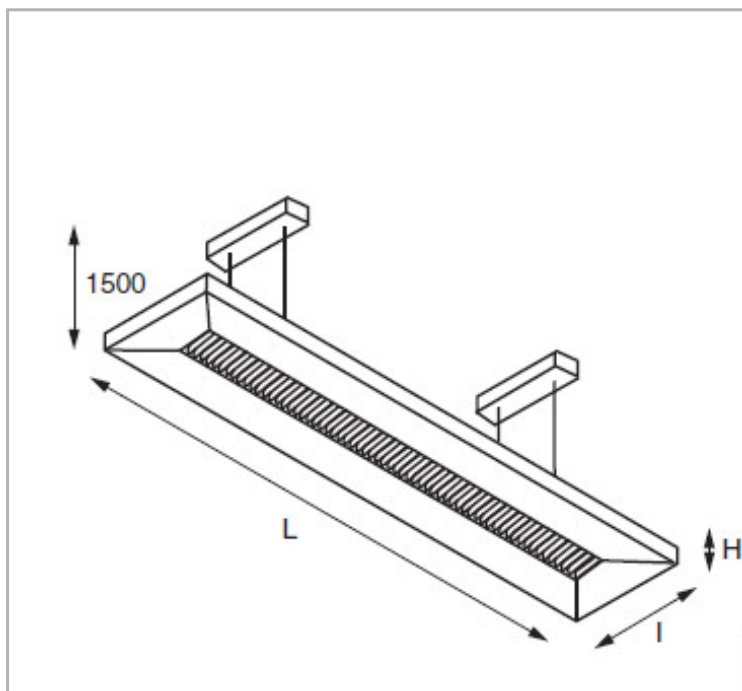

Eclairage > Luminaires > Plafonnier > Suspendu > ILUS

DÉSIGNATION ARTICLE : [PLAFONNIER ILUS D/I MP 72/67W 7360/6080LM 4000K](#)

PHOTOS ET SCHÉMAS

CARACTÉRISTIQUES DÉTAILLÉES

Code article **31142127**

EAN 13 **3262571147240**

Classe de protection **1**

IK **07**

Finition **LAQUE POUVRE EPOXY GRIS**

Puissance **72/67 W**

Flux lumineux **7360/6080 Lm**

Température de fonctionnement **X °C**

Répartition lumineuse **DIRECT/INDIRECT**

THD **24 %**

CARACTÉRISTIQUES GÉNÉRALES

TECHNIQUE ET INSTALLATION

Fixation directe à la dalle à l'aide de 4 câbles en acier longueur 1,50m, réglage progressif en hauteur. Câble d'alimentation fourni.