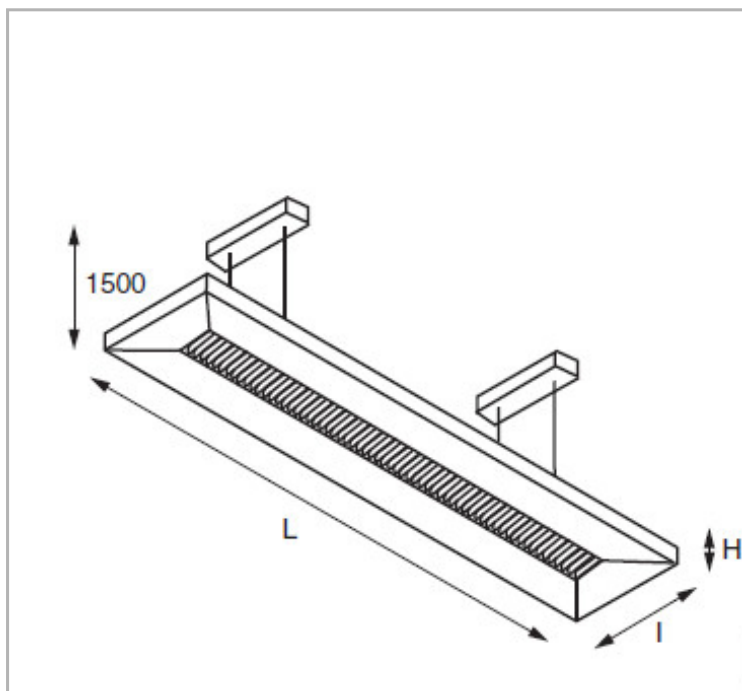

Eclairage > Luminaires > Plafonnier > Suspendu > ILUS

DÉSIGNATION ARTICLE : [PLAFONNIER ILUS D/I MP 72/67W 7360/6080LM 4000K](#)

PHOTOS ET SCHÉMAS

CARACTÉRISTIQUES DÉTAILLÉES

Code article **31142127**

EAN 13 **3262571147240**

Classe de protection **1**

IK **07**

Finition **LAQUE POUDRE EPOXY GRIS**

Puissance **72/67 W**

Flux lumineux **7360/6080 Lm**

Température de fonctionnement **X °C**

Répartition lumineuse **DIRECT/INDIRECT**

THD **24 %**

CARACTÉRISTIQUES GÉNÉRALES

TECHNIQUE ET INSTALLATION

Fixation directe à la dalle à l'aide de 4 câbles en acier longueur 1,50m, réglage progressif en hauteur. Câble d'alimentation fourni.