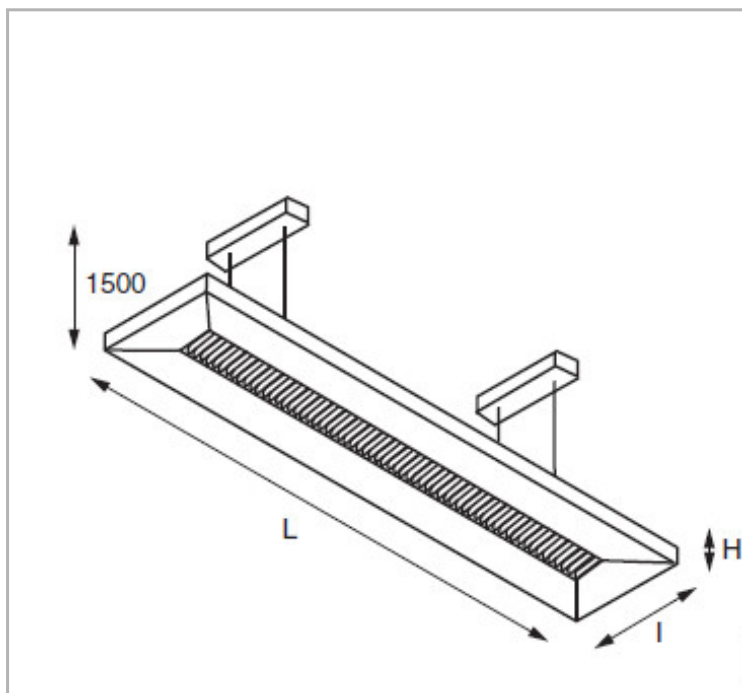

Eclairage > Luminaires > Plafonnier > Suspendu > ILUS

DÉSIGNATION ARTICLE : [PLAFONNIER ILUS D/I MP 72/67W 7360/6080LM 4000K DALI](#)

PHOTOS ET SCHÉMAS

CARACTÉRISTIQUES DÉTAILLÉES

Code article **31142129**

EAN 13 **3262571147271**

Classe de protection **1**

IK **07**

Finition **LAQUE POUVRE EPOXY GRIS**

Puissance **72/67 W**

Flux lumineux **7360/6080 Lm**

Température de fonctionnement **X °C**

Répartition lumineuse **DIRECT/INDIRECT**

THD **24 %**

CARACTÉRISTIQUES GÉNÉRALES

TECHNIQUE ET INSTALLATION

Fixation directe à la dalle à l'aide de 4 câbles en acier longueur 1,50m, réglage progressif en hauteur. Câble d'alimentation fourni.