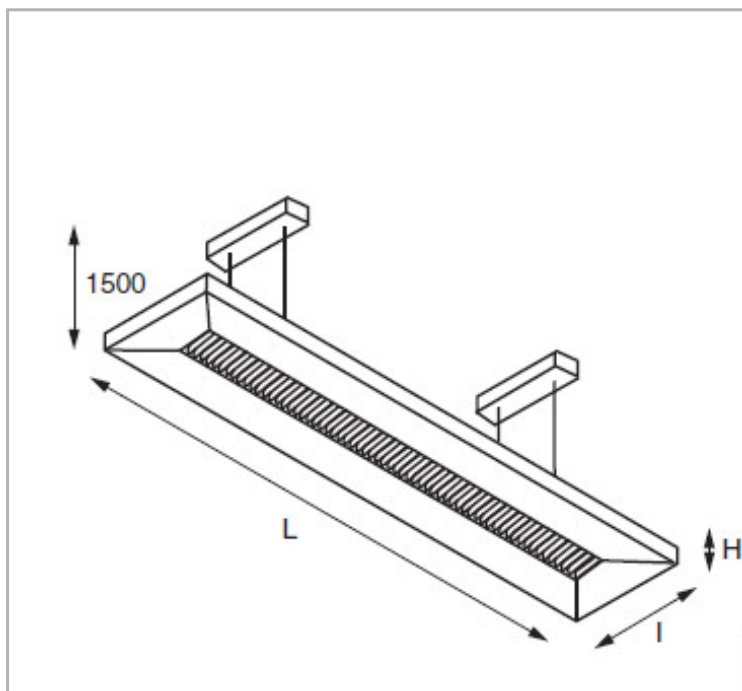

Eclairage > Luminaires > Plafonnier > Suspendu > ILUS

DÉSIGNATION ARTICLE : [PLAFONNIER ILUS D/I MP 72/67W 7360/6080LM 4000K DALI](#)

PHOTOS ET SCHÉMAS

CARACTÉRISTIQUES DÉTAILLÉES

Code article **31142129**

EAN 13 **3262571147271**

Classe de protection **1**

IK **07**

Finition **LAQUE POUVRE EPOXY GRIS**

Puissance **72/67 W**

Flux lumineux **7360/6080 Lm**

Température de fonctionnement **X °C**

Répartition lumineuse **DIRECT/INDIRECT**

THD **24 %**

CARACTÉRISTIQUES GÉNÉRALES

TECHNIQUE ET INSTALLATION

Fixation directe à la dalle à l'aide de 4 câbles en acier longueur 1,50m, réglage progressif en hauteur. Câble d'alimentation fourni.