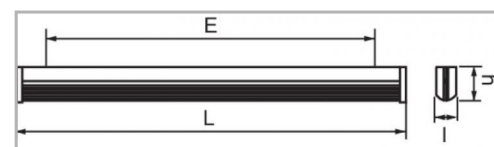

Eclairage > Luminaires > Réglette > Saillie > AQUALINE

DÉSIGNATION ARTICLE : [REGLETTE AQUALINE 28W 3000K](#)

PHOTOS ET SCHÉMAS

CARACTÉRISTIQUES DÉTAILLÉES

Code article **31154341**

EAN 13 **3262571094506**