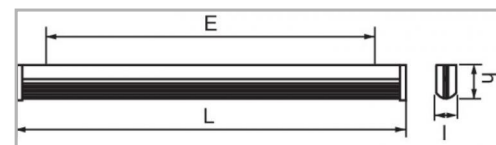

Eclairage > Luminaires > Réglette > Saillie > AQUALINE

**DÉSIGNATION ARTICLE :** [REGLETTE AQUALINE 28W 4000K](#)

**PHOTOS ET SCHÉMAS**

**CARACTÉRISTIQUES DÉTAILLÉES**

Code article **31154345**

EAN 13 **3262571094513**