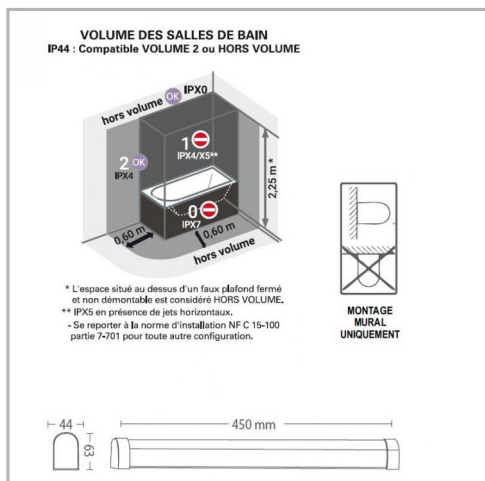

Eclairage &gt; Luminaires &gt; Réglette &gt; Saillie &gt; FIRST SDB II

**DÉSIGNATION ARTICLE :** [REGLETTE FIRST SDB 12W 1100LM 4000K + INTER 450MM](#)
**PHOTOS ET SCHÉMAS**

[+ DE VISUELS SUR WWW.SERMES.FR](#)
**CARACTÉRISTIQUES DÉTAILLÉES**

**CARACTÉRISTIQUES GÉNÉRALES**
**LAMDA FIRST**

Oui

**GARANTIE**

3 ans

**CARACTÉRISTIQUES DÉTAILLÉES**

Intérieur ou extérieur      **intérieur**

Puissance      **92 W/m**

Poids article      **0,29 Kg**