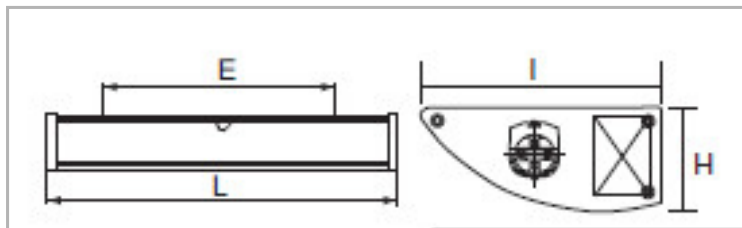

Eclairage > Luminaires > Réglette > Saillie > LAMDALINE

**DÉSIGNATION ARTICLE :** [LAMDALINE DECO 21W 840 940MM](#)

**PHOTOS ET SCHÉMAS**

**CARACTÉRISTIQUES DÉTAILLÉES**

Code article **31154562**

EAN 13 **3262571167873**