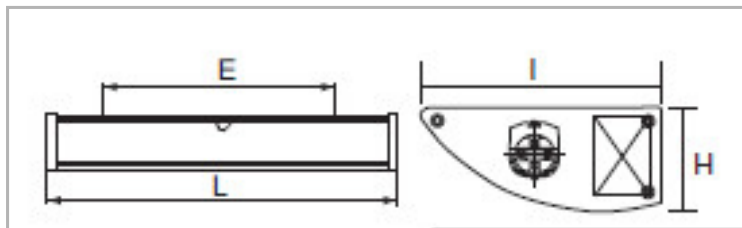

Eclairage > Luminaires > Réglette > Saillie > LAMDALINE

DÉSIGNATION ARTICLE : [LAMDALINE DECO 28W 840 1180MM](#)

PHOTOS ET SCHÉMAS

CARACTÉRISTIQUES DÉTAILLÉES

Code article **31154564**

EAN 13 **3262571167842**