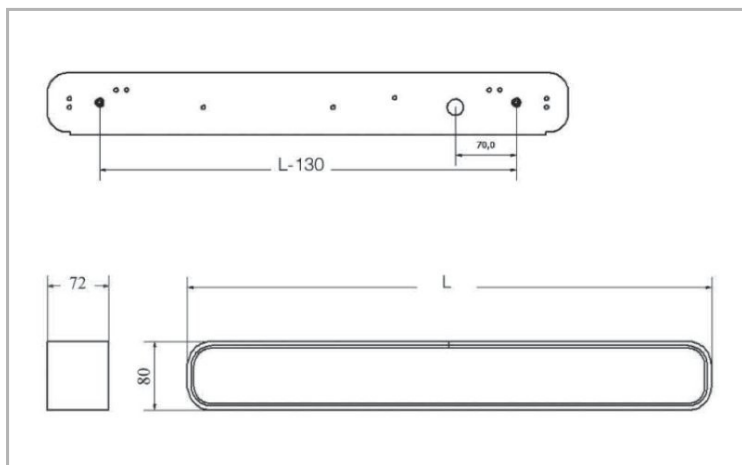

Eclairage > Luminaires > Réglette > Saillie > APLIDO

**DÉSIGNATION ARTICLE :** [REGLETTE APLIDO 14W](#)

**PHOTOS ET SCHÉMAS**

**CARACTÉRISTIQUES DÉTAILLÉES**

Code article **31154581**

EAN 13 **3262571094698**

## CARACTÉRISTIQUES DÉTAILLÉES

Durée de vie (Lxx Bxx) **50000 h L80 B10 à Ta max**

Détecteur **NON**

Gradation **ON/OFF**

Intérieur ou extérieur **intérieur**

Poids article **1,600 Kg**