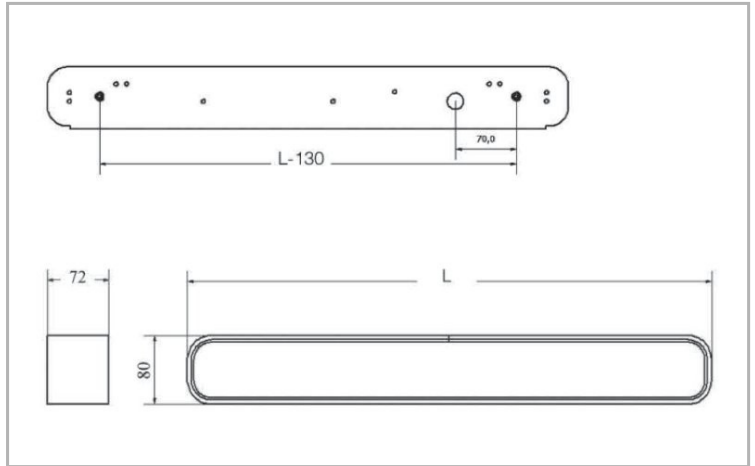

Eclairage > Luminaires > Réglette > Saillie > APLIDO

DÉSIGNATION ARTICLE : [REGLETTE APLIDO 21W](#)

PHOTOS ET SCHÉMAS

CARACTÉRISTIQUES DÉTAILLÉES

Code article **31154584**

EAN 13 **3262571094704**

Classe de protection **2**

5 ans

CARACTÉRISTIQUES DÉTAILLÉES

Durée de vie (Lxx Bxx) **50000 h L80 B10 à Ta max**

Détecteur **NON**

Gradation **ON/OFF**

Intérieur ou extérieur **intérieur**

Poids article **2,300 Kg**

TÉLÉCHARGEMENT