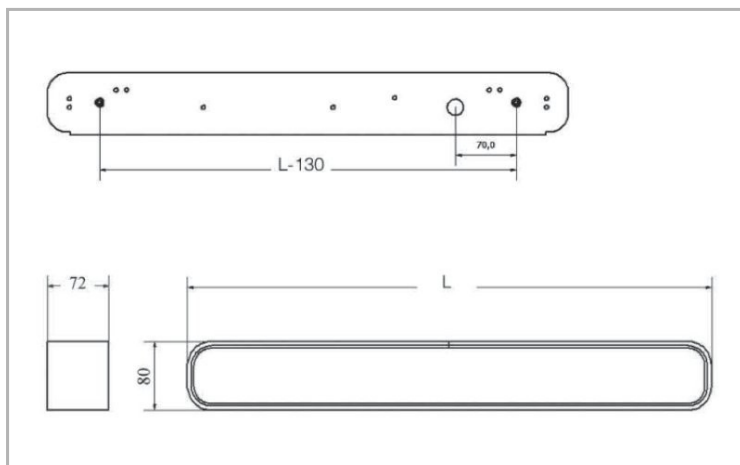

Eclairage > Luminaires > Réglette > Saillie > APLIDO

DÉSIGNATION ARTICLE : [REGLETTE APLIDO 21W](#)

PHOTOS ET SCHÉMAS

CARACTÉRISTIQUES DÉTAILLÉES

Code article **31154584**

EAN 13 **3262571094704**

Classe de protection **2**

5 ans

CARACTÉRISTIQUES DÉTAILLÉES

Durée de vie (Lxx Bxx) **50000 h L80 B10 à Ta max**

Détecteur **NON**

Gradation **ON/OFF**

Intérieur ou extérieur **intérieur**

Poids article **2,300 Kg**

TÉLÉCHARGEMENT