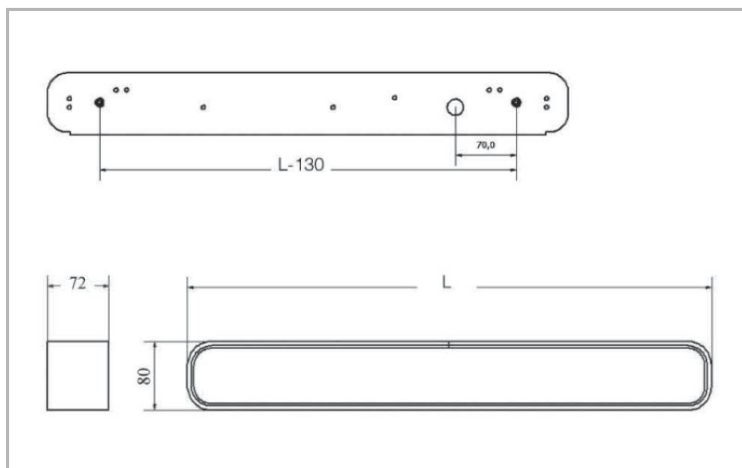

Eclairage > Luminaires > Réglette > Saillie > APLIDO

**DÉSIGNATION ARTICLE :** [REGLETTE APLIDO 8W](#)

**PHOTOS ET SCHÉMAS**

**CARACTÉRISTIQUES DÉTAILLÉES**

Code article **31154590**

EAN 13 **3262571094711**