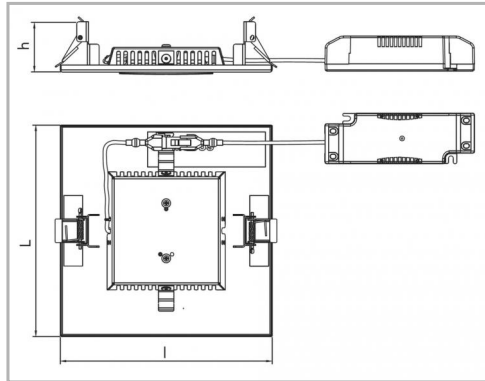

Eclairage > Luminaires > Downlight > Encastré > MICRO DLC

DÉSIGNATION ARTICLE : [DOWNLIGHT ENCASTRE MICRO DL 1100LM 4000K BLANC/NOIR](#)

PHOTOS ET SCHÉMAS

CARACTÉRISTIQUES DÉTAILLÉES

Code article	31181064
EAN 13	3262571166784
Classe de protection	2
Fréquence	50 Hz
IK	03
Tension	230 V
Puissance	9 W
Flux lumineux	1100 Lm
Température de couleur	4000 K
THD	24 %
Facteur de puissance (?)	0,91
MacAdam	3
UGR	<16
IRC	>80

CARACTÉRISTIQUES GÉNÉRALES

LAMDA FIRST
Non

CARACTÉRISTIQUES DÉTAILLÉES

IP	20
Groupe de risque	0
Durée de vie	50000 h
Indicateur L & B	L80 B1080 000 L80 B50
Durée de vie (Lxx Bxx)	50 000 heures L80 B10 / 80 000 heures L80 B50
Détecteur	NON
Gradation	ON/OFF
Intérieur ou extérieur	intérieur
Recouvrable	NON
Poids article	0,580 Kg