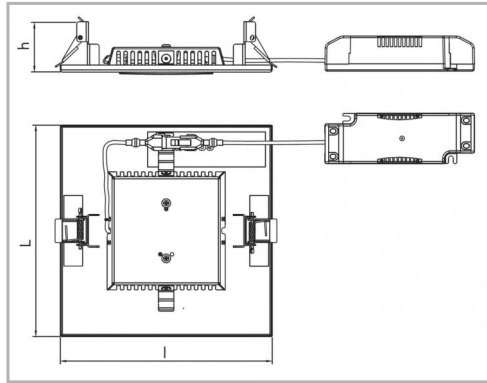

Eclairage > Luminaires > Downlight > Encastré > MICRO DLC

DÉSIGNATION ARTICLE : [DOWNLIGHT ENCASTRE MICRO DL 1100LM 4000K BLANC/NOIR](#)

PHOTOS ET SCHÉMAS

CARACTÉRISTIQUES DÉTAILLÉES

Code article	31181064
EAN 13	3262571166784
Classe de protection	2
Fréquence	50 Hz
IK	03
Tension	230 V
Puissance	9 W
Flux lumineux	1100 Lm
Température de couleur	4000 K
THD	24 %
Facteur de puissance (?)	0,91
MacAdam	3
UGR	<16
IRC	>80

CARACTÉRISTIQUES GÉNÉRALES

LAMDA FIRST
Non

CARACTÉRISTIQUES DÉTAILLÉES

IP	20
Groupe de risque	0
Durée de vie	50000 h
Indicateur L & B	L80 B1080 000 L80 B50
Durée de vie (Lxx Bxx)	50 000 heures L80 B10 / 80 000 heures L80 B50
Détecteur	0
Gradation	On / off
Intérieur ou extérieur	intérieur
Recouvrable	NON
Poids article	0,58 Kg