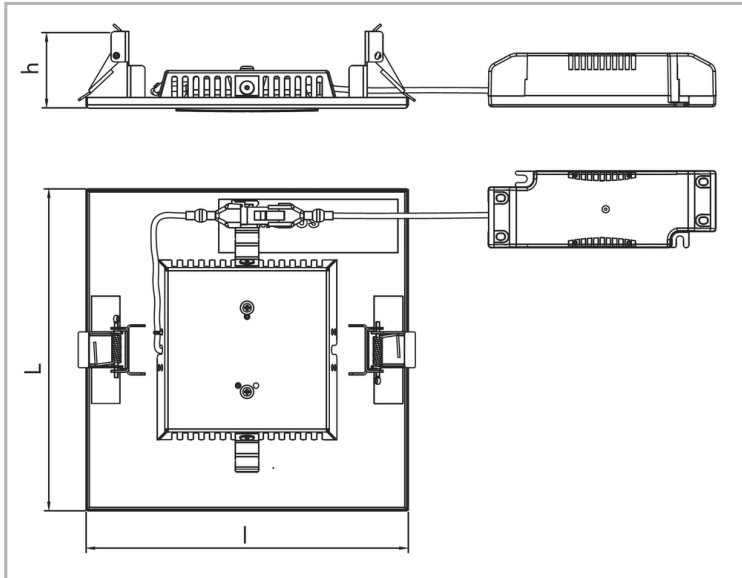

Eclairage > Luminaires > Downlight > Encastré > MICRO DLC

**DÉSIGNATION ARTICLE :** [DOWNLIGHT ENCASTRE MICRO DL 1200LM 4000K BLANC/BLANC DALI](#)

**PHOTOS ET SCHÉMAS**

**CARACTÉRISTIQUES DÉTAILLÉES**

Code article **31181066**

EAN 13 **3262571166791**

Classe de protection **2**

Fréquence **50 Hz**

IK **03**

Tension **230 V**

Puissance **9 W**

Flux lumineux **1200 Lm**

Température de couleur **4000 K**