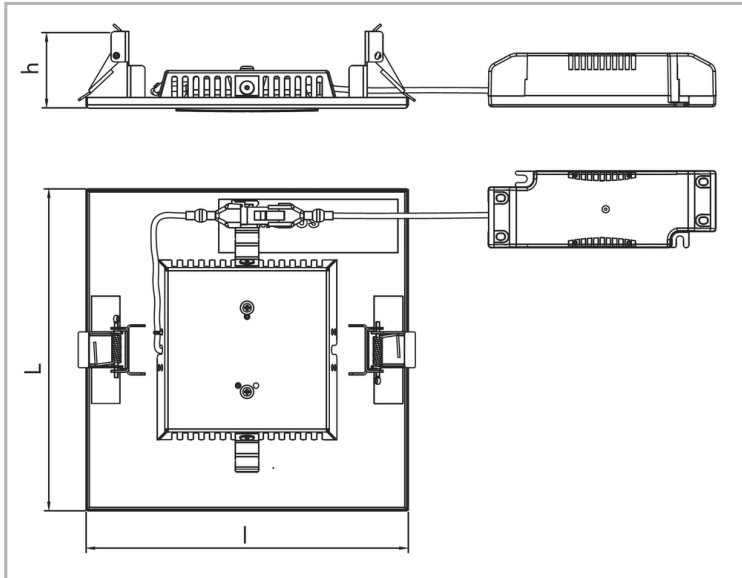

Eclairage > Luminaires > Downlight > Encastré > MICRO DLC

**DÉSIGNATION ARTICLE :** [DOWNLIGHT ENCASTRE MICRO DL 1600LM 4000K BLANC/BLANC](#)

**PHOTOS ET SCHÉMAS**

**CARACTÉRISTIQUES DÉTAILLÉES**

Code article **31181072**