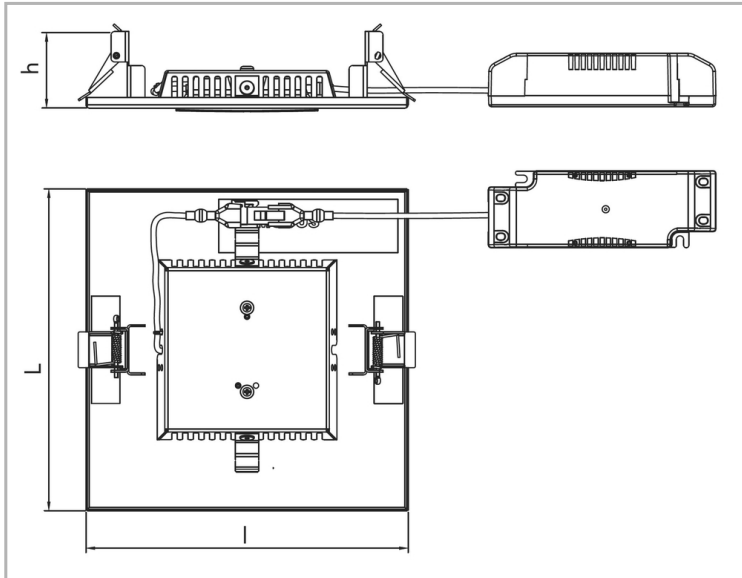

Eclairage > Luminaires > Downlight > Encastré > MICRO DLC

DÉSIGNATION ARTICLE : [DOWNLIGHT ENCASTRE MICRO DL 1600LM 4000K BLANC/BLANC](#)

PHOTOS ET SCHÉMAS

CARACTÉRISTIQUES DÉTAILLÉES

Code article **31181072**

EAN 13 **3262571166814**

Classe de protection **2**

Fréquence **50 Hz**

IK **03**

Tension **230 V**

Puissance **14 W**

Flux lumineux **1600 Lm**

Température de couleur **4000 K**