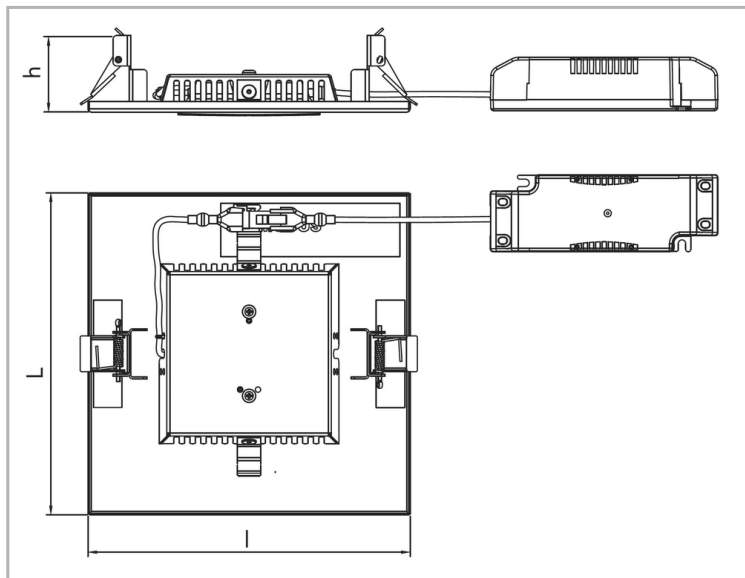

Eclairage > Luminaires > Downlight > Encastré > MICRO DLC

DÉSIGNATION ARTICLE : [DOWNLIGHT ENCASTRE MICRO DL 1600LM 4000K BLANC/BLANC DALI](#)

PHOTOS ET SCHÉMAS

CARACTÉRISTIQUES DÉTAILLÉES

Code article **31181076**