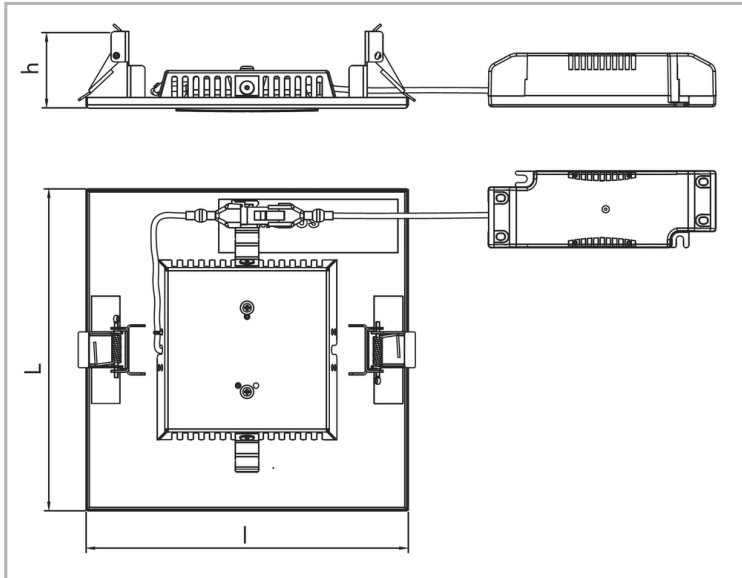

Eclairage > Luminaires > Downlight > Encastré > MICRO DLC

DÉSIGNATION ARTICLE : [DOWNLIGHT ENCASTRE MICRO DLC 1550LM 3000K BLANC/BLANC](#)

PHOTOS ET SCHÉMAS

CARACTÉRISTIQUES DÉTAILLÉES

Code article **31181092**

EAN 13 **3262571166890**

Classe de protection **2**

Fréquence **50 Hz**

IK **03**

Tension **230 V**

Puissance **14 W**

Flux lumineux **1550 Lm**

Température de couleur **3000 K**