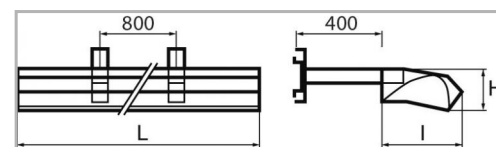

Eclairage > Luminaires > Applique > Saillie > QUADRO APP

PHOTOS ET SCHÉMAS

CARACTÉRISTIQUES DÉTAILLÉES

Code article	31205472
EAN 13	3262571095671
Classe de protection	1
Entraxe de fixation	800 mm
Fréquence	50 Hz
IK	02
Tension	230 V
Puissance	38 W
Flux lumineux	3400 Lm
Température de couleur	3000 K
Répartition lumineuse	ASYMETRIQUE
THD	24 %
Facteur de puissance (?)	0,91
MacAdam	