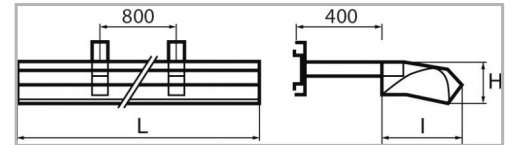

Eclairage > Luminaires > Applique > Saillie > QUADRO APP

PHOTOS ET SCHÉMAS

CARACTÉRISTIQUES DÉTAILLÉES

Code article	31205474
EAN 13	3262571095688
Classe de protection	1
Entraxe de fixation	800 mm
Fréquence	50 Hz
IK	02
Tension	230 V
Puissance	38 W
Flux lumineux	3600 Lm
Température de couleur	4000 K
Répartition lumineuse	ASYMETRIQUE
THD	24 %
Facteur de puissance (?)	0,91
MacAdam	