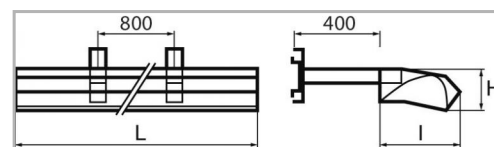

Eclairage > Luminaires > Applique > Saillie > QUADRO APP

PHOTOS ET SCHÉMAS

CARACTÉRISTIQUES DÉTAILLÉES

Code article	31205476
EAN 13	3262571095695
Classe de protection	1
Entraxe de fixation	800 mm
Fréquence	50 Hz
IK	02
Tension	230 V
Puissance	57 W
Flux lumineux	5000 Lm
Température de couleur	3000 K
Répartition lumineuse	ASYMETRIQUE
THD	24 %
Facteur de puissance (?)	0,91
MacAdam	