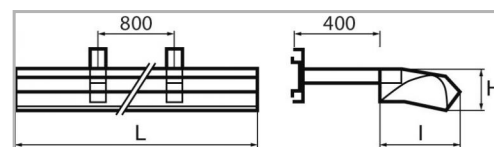

Eclairage > Luminaires > Applique > Saillie > QUADRO APP

PHOTOS ET SCHÉMAS

CARACTÉRISTIQUES DÉTAILLÉES

Code article	31205478
EAN 13	3262571095701
Classe de protection	1
Entraxe de fixation	800 mm
Fréquence	50 Hz
IK	02
Tension	230 V
Puissance	57 W
Flux lumineux	5400 Lm
Température de couleur	4000 K
Répartition lumineuse	ASYMETRIQUE
THD	24 %
Facteur de puissance (?)	0,91
MacAdam	