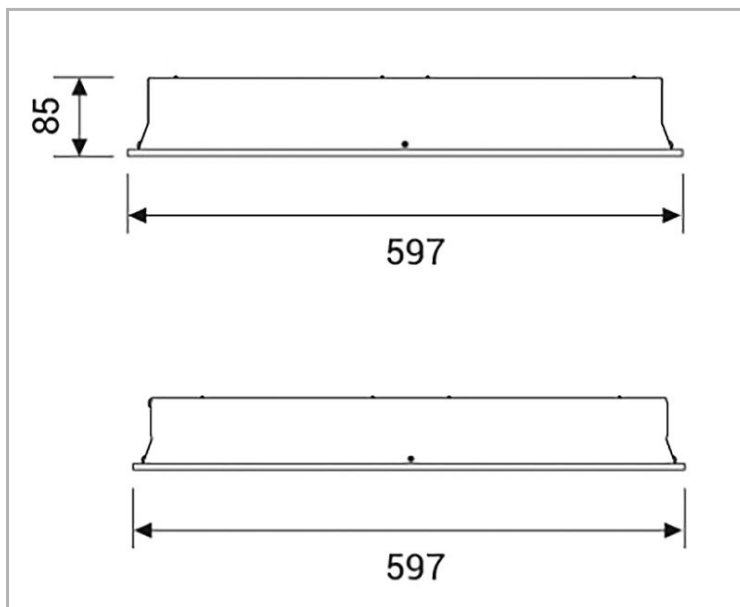

Eclairage > Accessoires > Cadre > Liste des références > CADRE SAILLIE

DÉSIGNATION ARTICLE : [CADRE SAILLIE BLANC POUR CELESTE 1200](#)

PHOTOS ET SCHÉMAS

CARACTÉRISTIQUES DÉTAILLÉES

Code article	31208033
EAN 13	3262571138897
Classe de protection	2
Fréquence	50 Hz
IK	06
Température de fonctionnement	-10°C/+45°C. °C
Température de couleur	3000/6000 K
MacAdam	5
UGR	<19
IRC	>80
IP	40
Durée de vie	50000 h

CARACTÉRISTIQUES GÉNÉRALES
LAMDA FIRST

Non

TECHNIQUE ET INSTALLATION

Installation sur les fers porteurs.

REMARQUE / NOTA

- Contrôle jusqu'à 40 drivers DALI DT8. - Hauteur de montage 5m maximum. - 2 entrées boutons poussoirs pour commande manuelle.

GARANTIE

5 ans

CARACTÉRISTIQUES DÉTAILLÉES

Indicateur L & B **L80 B50**

Durée de vie (Lxx Bxx) **50000 h L80 B50 à Ta max**

Recouvrable **NON**

Poids article **0,500 Kg**

TÉLÉCHARGEMENT