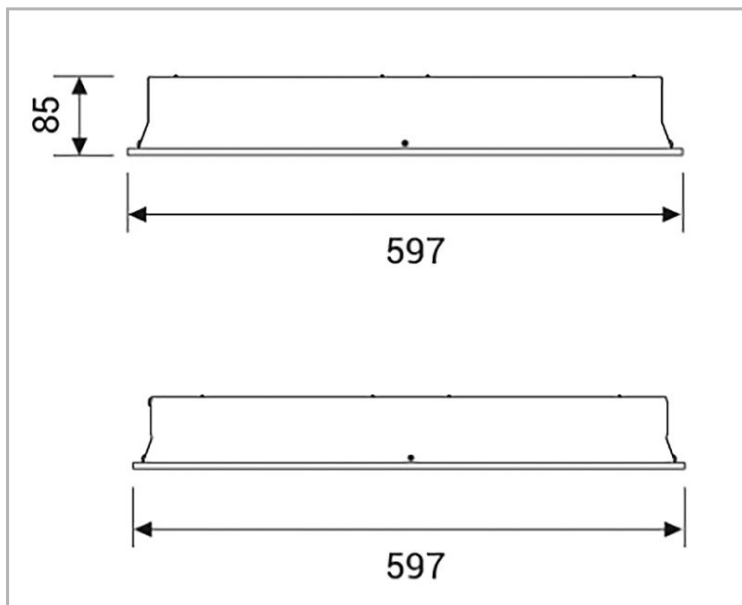

Eclairage > Accessoires > Accessoire suspension > Liste des références > KIT DE SUSPENSION

PHOTOS ET SCHÉMAS

CARACTÉRISTIQUES DÉTAILLÉES

Code article	31208036
EAN 13	3262571096289
Classe de protection	2
Fréquence	50 Hz
IK	06
Température de fonctionnement	-10°C/+45°C. °C
Température de couleur	•3000 •6000 K
MacAdam	5
UGR	<19
IRC	>80
IP	40
Durée de vie	50000 h

CARACTÉRISTIQUES GÉNÉRALES
LAMDA FIRST

Non

TECHNIQUE ET INSTALLATION

Installation sur les fers porteurs.

REMARQUE / NOTA

- Contrôle jusqu'à 40 drivers DALI DT8. - Hauteur de montage 5m maximum. - 2 entrées boutons poussoirs pour commande manuelle.

GARANTIE

5 ans

CARACTÉRISTIQUES DÉTAILLÉES

Indicateur L & B **L80 B50**

Durée de vie (Lxx Bxx) **50000 h L80 B50 à Ta max**

Recouvrable **NON**

Poids article **0,100 Kg**

TÉLÉCHARGEMENT