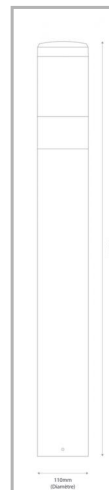

Eclairage > Luminaires > Borne > Semelle > FIRST BORN

DÉSIGNATION ARTICLE : [BORNE FIRST BORN 610LM 3000K](#)

PHOTOS ET SCHÉMAS

CARACTÉRISTIQUES DÉTAILLÉES

Code article **31208340**

EAN 13 **3262571153142**

Classe de protection **1**

Fréquence **50 Hz**

IK **06**

Tension **230 V**

Finition **RAL 7022**

Puissance **12 W**

Flux lumineux **650 Lm**

Température de couleur **3000 K**

Poids article **1,900 Kg**

Diamètre **110 mm**

TÉLÉCHARGEMENT

[VISUELS \(0.965 MO\)](#)