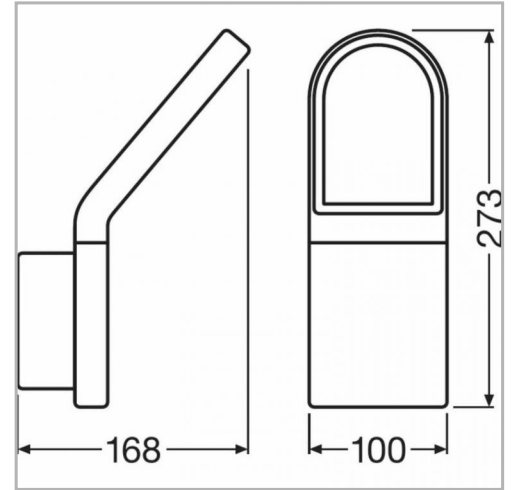

Eclairage > Luminaires > Applique > Saillie > FIRST APP

DÉSIGNATION ARTICLE : [APPLIQUE LED FIRST APP 12W 740LM 3000K](#)

PHOTOS ET SCHÉMAS

CARACTÉRISTIQUES DÉTAILLÉES

Code article	31208350
EAN 13	3262571153180
Classe de protection	1
Fréquence	50 Hz
IK	06
Tension	230 V
Finition	RAL 2022
Puissance	13 W
Faisceau	110 °
Flux lumineux	700 Lm
Température de couleur	3000 K
THD	24 %

TÉLÉCHARGEMENT

[VISUELS \(1.274 MO\)](#)