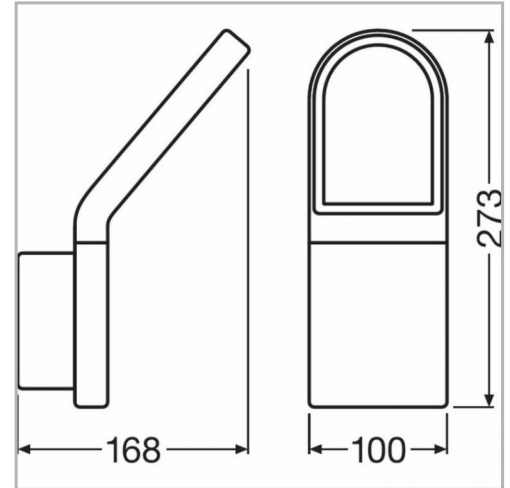

Eclairage > Luminaires > Applique > Saillie > FIRST APP

DÉSIGNATION ARTICLE : [APPLIQUE LED FIRST APP 13W 740LM 3000K DETECTEUR](#)

PHOTOS ET SCHÉMAS

CARACTÉRISTIQUES DÉTAILLÉES

Code article	31208352
EAN 13	3262571153197
Classe de protection	1
Fréquence	50 Hz
IK	06
Tension	230 V
Finition	RAL 2022
Puissance	13 W
Flux lumineux	700 Lm
Température de couleur	ASUPPMG K
Distribution	ASUPPMG
MacAdam	