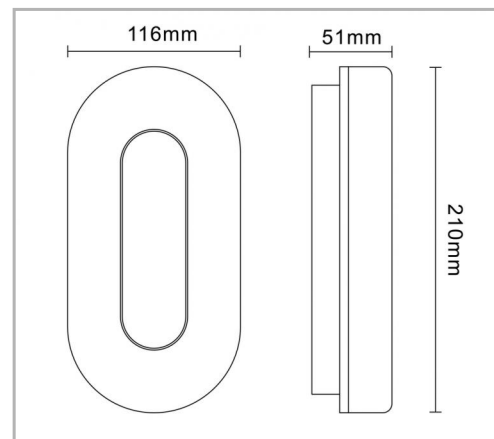

Eclairage > Luminaires > Applique > Saillie > FIRST OVAL

DÉSIGNATION ARTICLE : [APPLIQUE LED NOIR FIRST OVAL 12W](#)

PHOTOS ET SCHÉMAS

CARACTÉRISTIQUES DÉTAILLÉES

Code article	31208370
EAN 13	3262571159502
Classe de protection	2
Fréquence	50 Hz
IK	06
Tension	230 V
Puissance	12 W
Faisceau	120 °
Flux lumineux	1000/1150/1050 Lm
Température de couleur	<ul style="list-style-type: none"> •3000 •4000 •6000 K
THD	24 %
Facteur de puissance	0,91
ce (?)	

CARACTÉRISTIQUES GÉNÉRALES

LAMDA FIRST
 Oui
GARANTIE
 3 ans

CARACTÉRISTIQUES DÉTAILLÉES

MacAdam	5
IRC	>80
IP	65
Groupe de risque	0
Durée de vie (Lxx Bxx)	30 000 heures L70 B50
Détecteur	NON
Gradation	ON/OFF
Intérieur ou extérieur	extérieur
Poids article	0,37 Kg

TÉLÉCHARGEMENT

[VISUELS \(0.217 MO\)](#)