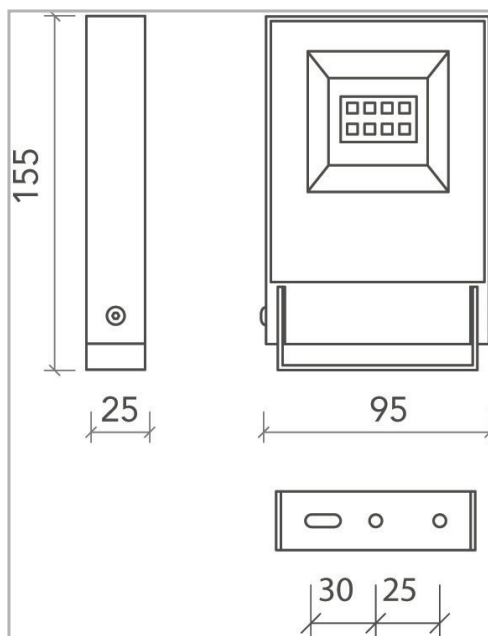

Eclairage > Luminaires > Projecteur > Saillie > CHIC

PHOTOS ET SCHÉMAS

CARACTÉRISTIQUES DÉTAILLÉES

 Code article **31211170**

 EAN 13 **3262571151643**

 Classe de protection **1**

 Fréquence **50 Hz**

 IK **08**