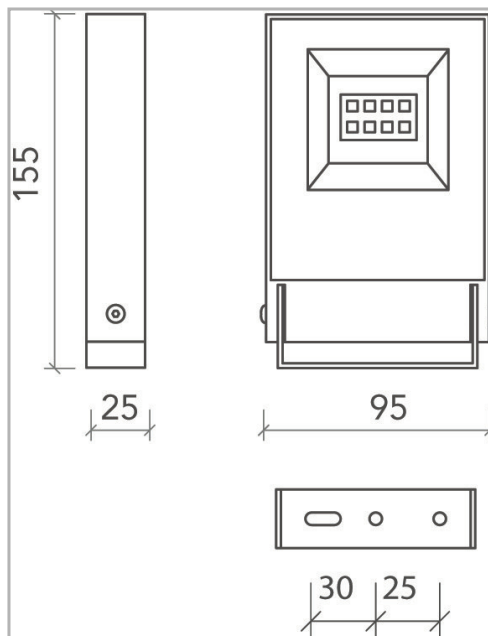

Eclairage > Luminaires > Projecteur > Saillie > CHIC

PHOTOS ET SCHÉMAS

CARACTÉRISTIQUES DÉTAILLÉES

 Code article **31211172**

 EAN 13 **3262571151650**

 Classe de protection **1**

 Fréquence **50 Hz**

 IK **08**