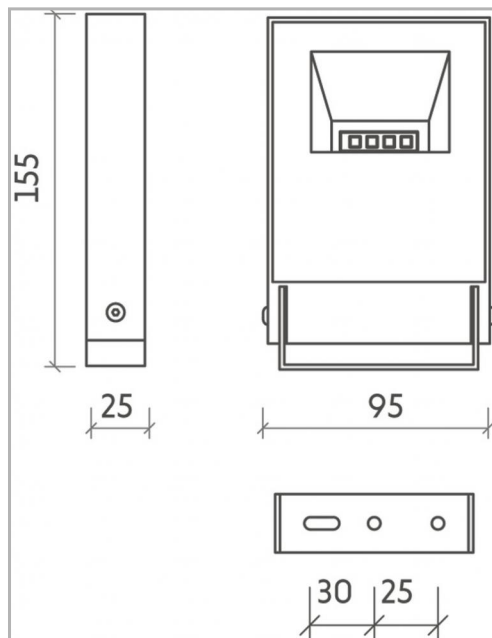

Eclairage > Luminaires > Projecteur > Saillie > CHIC

PHOTOS ET SCHÉMAS

CARACTÉRISTIQUES DÉTAILLÉES

Code article	31211174
EAN 13	3262571151667
Classe de protection	1
Fréquence	50 Hz
IK	08
Tension	230 V
Puissance	30 W
Faisceau	22 °
Flux lumineux	3150 Lm
Température de fonctionnement	-25/+45 °C °C
Température de couleur	4000 K
CIE3	>95% %