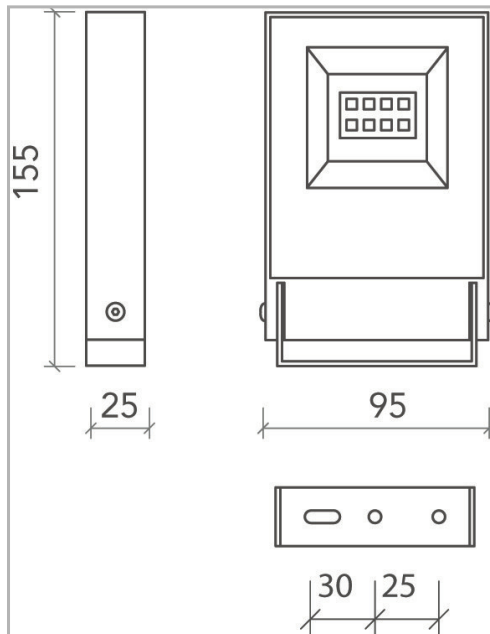

Eclairage > Luminaires > Projecteur > Saillie > CHIC

PHOTOS ET SCHÉMAS

CARACTÉRISTIQUES DÉTAILLÉES

Code article	31211178
EAN 13	3262571151681
Classe de protection	1
Fréquence	50 Hz
IK	08
Tension	230 V
Puissance	30 W
Faisceau	28 °
Flux lumineux	3300 Lm
Température de fonctionnement	-25/+45 °C °C
Température de couleur	4000 K
CIE3	>95% %