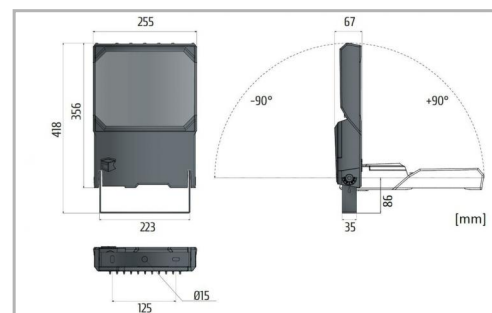

Eclairage > Luminaires > Projecteur > Saillie > VICTORY

DÉSIGNATION ARTICLE : [PROJECTEUR LED SYM VICTORY M 30W 3K](#)

PHOTOS ET SCHÉMAS

CARACTÉRISTIQUES DÉTAILLÉES

Code article **31212101**

EAN 13 **3262571196163**

Fréquence **50 Hz**

IK **08**

Tension **230 V**

Puissance **30 W**

Flux lumineux **4600 Lm**

Température de fonctionnement **-20°/+50°C °C**

MacAdam **3**

Durée de vie **80 000 h**

CARACTÉRISTIQUES GÉNÉRALES

GARANTIE

5 ans