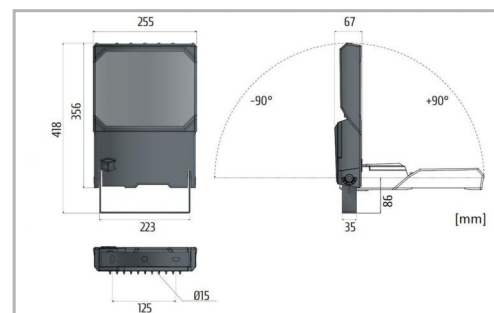

Eclairage &gt; Luminaires &gt; Projecteur &gt; Saillie &gt; VICTORY

**DÉSIGNATION ARTICLE :** [PROJECTEUR LED SYM VICTORY M 30W 4K](#)
**PHOTOS ET SCHÉMAS**

**CARACTÉRISTIQUES DÉTAILLÉES**

 Code article **31212103**