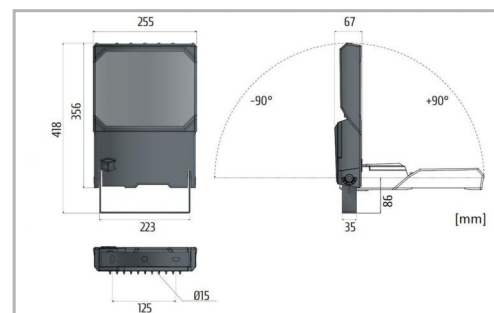

Eclairage > Luminaires > Projecteur > Saillie > VICTORY

DÉSIGNATION ARTICLE : [PROJECTEUR LED SYM VICTORY M 30W 4K](#)

PHOTOS ET SCHÉMAS

CARACTÉRISTIQUES DÉTAILLÉES

Code article **31212103**

EAN 13 **3262571196170**

Fréquence **50 Hz**

IK **08**

Tension **230 V**

Puissance **30 W**

Flux lumineux **5100 Lm**

Température de fonctionnement **-20°/+50°C °C**

MacAdam **3**

Durée de vie **80 000 h**

CARACTÉRISTIQUES GÉNÉRALES

GARANTIE

5 ans