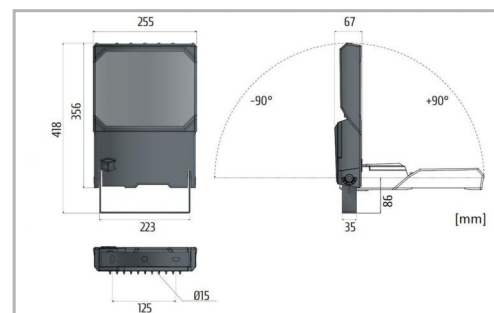

Eclairage > Luminaires > Projecteur > Saillie > VICTORY

DÉSIGNATION ARTICLE : [PROJECTEUR LED ASY VICTORY M 30W 3K](#)

PHOTOS ET SCHÉMAS

CARACTÉRISTIQUES DÉTAILLÉES

Code article **31212105**

EAN 13 **3262571196187**

Fréquence **50 Hz**

IK **08**

Tension **230 V**

Puissance **30 W**

Flux lumineux **4400 Lm**

Température de fonctionnement **-20°/+50°C °C**

MacAdam **3**

IRC **70**

IP **66**

CARACTÉRISTIQUES GÉNÉRALES

GARANTIE

5 ans