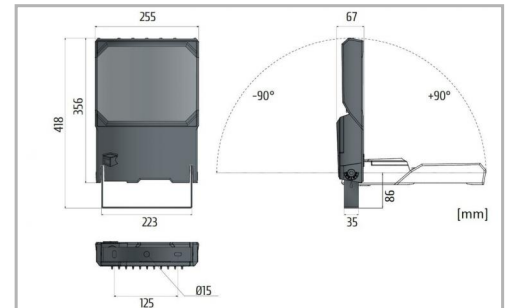

Eclairage > Luminaires > Projecteur > Saillie > VICTORY

DÉSIGNATION ARTICLE : [PROJECTEUR LED ASY VICTORY M 30W 3K](#)

PHOTOS ET SCHÉMAS

CARACTÉRISTIQUES DÉTAILLÉES

Code article **31212105**

EAN 13 **3262571196187**

Fréquence **50 Hz**

IK **08**

Tension **230 V**

Puissance **30 W**

Flux lumineux **4400 Lm**

Température de fonctionnement **-20°/+50°C °C**

MacAdam **3**

Durée de vie **80 000 h**

CARACTÉRISTIQUES GÉNÉRALES

GARANTIE

5 ans