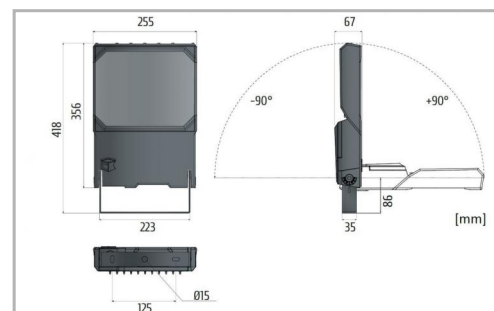

Eclairage > Luminaires > Projecteur > Saillie > VICTORY

DÉSIGNATION ARTICLE : [PROJECTEUR LED ASY VICTORY M 30W 3K](#)
PHOTOS ET SCHÉMAS

CARACTÉRISTIQUES DÉTAILLÉES

 Code article **31212105**

 EAN 13 **3262571196187**