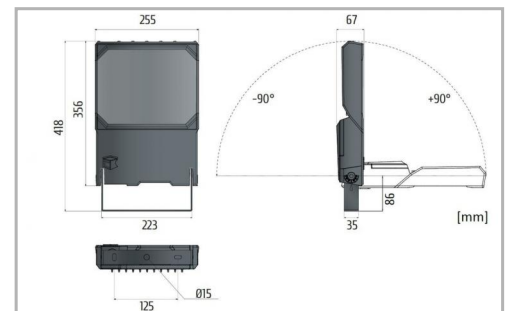

Eclairage > Luminaires > Projecteur > Saillie > VICTORY

DÉSIGNATION ARTICLE : [PROJECTEUR LED ASY VICTORY M 30W 4K](#)

PHOTOS ET SCHÉMAS

CARACTÉRISTIQUES DÉTAILLÉES

Code article **31212107**

EAN 13 **3262571196194**

Fréquence **50 Hz**

IK **08**

Tension **230 V**

Puissance **30 W**

Flux lumineux **4900 Lm**

Température de fonctionnement **-20°/+50°C °C**

MacAdam **3**

Durée de vie **80 000 h**

CARACTÉRISTIQUES GÉNÉRALES

GARANTIE

5 ans