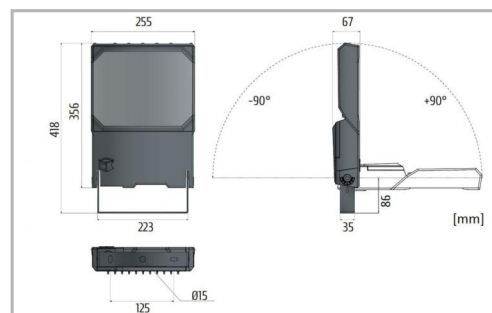

Eclairage > Luminaires > Projecteur > Saillie > VICTORY

DÉSIGNATION ARTICLE : [PROJECTEUR LED SYM VICTORY M 60W 3K](#)
PHOTOS ET SCHÉMAS

CARACTÉRISTIQUES DÉTAILLÉES

Code article	31212110
EAN 13	3262571196200
Fréquence	50 Hz
IK	08
Tension	230 V
Puissance	60 W
Flux lumineux	9200 Lm
Température de fonctionnement	-20°/+50°C °C
MacAdam	3
Durée de vie	80 000 h