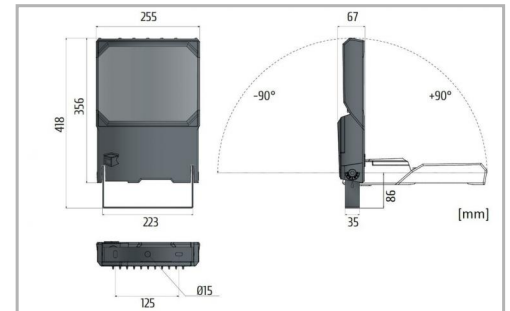

Eclairage &gt; Luminaires &gt; Projecteur &gt; Saillie &gt; VICTORY

**DÉSIGNATION ARTICLE :** [PROJECTEUR LED SYM VICTORY M 60W 3K](#)
**PHOTOS ET SCHÉMAS**

**CARACTÉRISTIQUES DÉTAILLÉES**

Code article	<b>31212110</b>
EAN 13	<b>3262571196200</b>
Fréquence	<b>50 Hz</b>
IK	<b>08</b>
Tension	<b>230 V</b>
Puissance	<b>60 W</b>
Flux lumineux	<b>9200 Lm</b>
Température de fonctionnement	<b>-20°/+50°C °C</b>
MacAdam	<b>3</b>
IRC	<b>70</b>
IP	<b>66</b>

Intérieur ou extérieur **intérieur**

Puissance **153 W/m**

Poids article **5,100 Kg**

**TÉLÉCHARGEMENT**

[VISUELS \(0.268 MO\)](#)