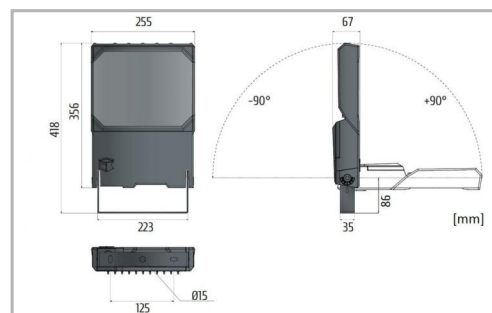

Eclairage > Luminaires > Projecteur > Saillie > VICTORY

DÉSIGNATION ARTICLE : [PROJECTEUR LED SYM VICTORY M 60W 4K](#)

PHOTOS ET SCHÉMAS

CARACTÉRISTIQUES DÉTAILLÉES

Code article **31212112**

EAN 13 **3262571196217**

Fréquence **50 Hz**

IK **08**

Tension **230 V**

Puissance **60 W**

Flux lumineux **10200 Lm**

Température de fonctionnement **-20°/+50°C °C**

MacAdam **3**

Durée de vie **80 000 h**

CARACTÉRISTIQUES GÉNÉRALES

GARANTIE

5 ans