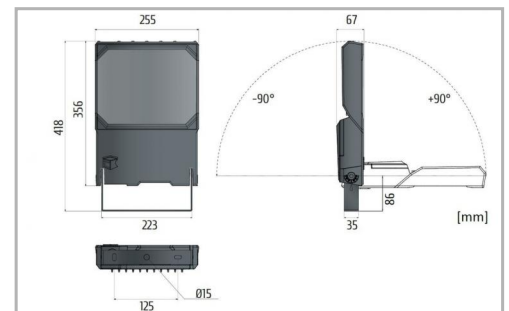

Eclairage > Luminaires > Projecteur > Saillie > VICTORY

DÉSIGNATION ARTICLE : [PROJECTEUR LED SYM VICTORY M 60W 4K](#)
PHOTOS ET SCHÉMAS

CARACTÉRISTIQUES DÉTAILLÉES

Code article	31212112
EAN 13	3262571196217
Fréquence	50 Hz
IK	08
Tension	230 V
Puissance	60 W
Flux lumineux	10200 Lm
Température de fonctionnement	-20°/+50°C °C
MacAdam	3
IRC	70
IP	66

CARACTÉRISTIQUES GÉNÉRALES
GARANTIE
 5 ans

CARACTÉRISTIQUES DÉTAILLÉES

Groupe de risque	0
Durée de vie	80 000 h
Durée de vie (Lxx Bxx)	80 000heures L80 B10
Détecteur	Non
Gradation	ON/OFF
Intérieur ou extérieur	intérieur
Puissance	170 W/m
Poids article	5,100 Kg