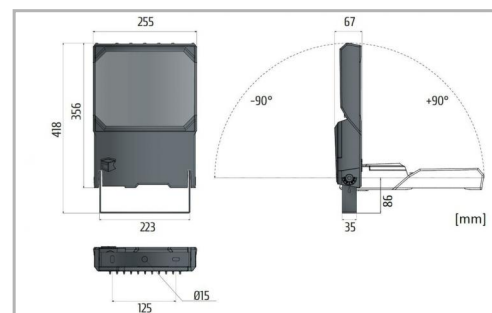

Eclairage > Luminaires > Projecteur > Saillie > VICTORY

DÉSIGNATION ARTICLE : [PROJECTEUR LED ASY VICTORY M 60W 3K](#)

PHOTOS ET SCHÉMAS

CARACTÉRISTIQUES DÉTAILLÉES

Code article **31212114**

EAN 13 **3262571196224**

Fréquence **50 Hz**

IK **08**

Tension **230 V**

Puissance **60 W**

Flux lumineux **8900 Lm**

Température de fonctionnement **-20°/+50°C °C**

MacAdam **3**

Durée de vie **80 000 h**

CARACTÉRISTIQUES GÉNÉRALES

GARANTIE

5 ans