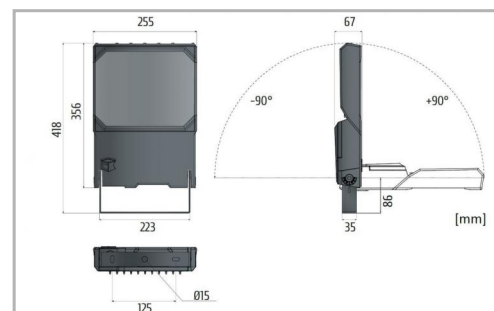

Eclairage > Luminaires > Projecteur > Saillie > VICTORY

DÉSIGNATION ARTICLE : [PROJECTEUR LED ASY VICTORY M 60W 3K](#)

PHOTOS ET SCHÉMAS

CARACTÉRISTIQUES DÉTAILLÉES

Code article **31212114**

EAN 13 **3262571196224**

Fréquence **50 Hz**

IK **08**

Tension **230 V**

Puissance **60 W**

Flux lumineux **8900 Lm**

Température de fonctionnement **-20°/+50°C °C**

MacAdam **3**

IRC **70**

IP **66**

CARACTÉRISTIQUES GÉNÉRALES

GARANTIE

5 ans