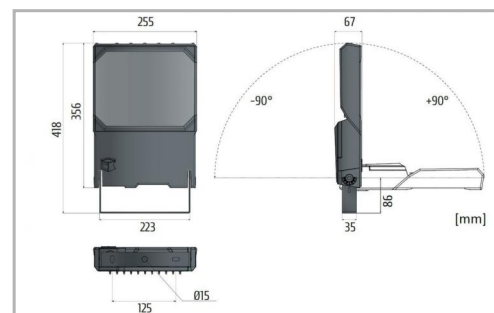

Eclairage > Luminaires > Projecteur > Saillie > VICTORY

DÉSIGNATION ARTICLE : [PROJECTEUR LED ASY VICTORY M 60W 4K](#)

PHOTOS ET SCHÉMAS

CARACTÉRISTIQUES DÉTAILLÉES

Code article **31212116**

EAN 13 **3262571196231**

Fréquence **50 Hz**

IK **08**

Tension **230 V**

Puissance **60 W**

Flux lumineux **9800 Lm**

Température de fonctionnement **-20°/+50°C °C**

MacAdam **3**

Durée de vie **80 000 h**

CARACTÉRISTIQUES GÉNÉRALES

GARANTIE

5 ans