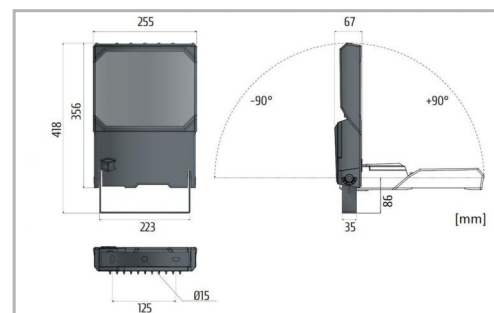

Eclairage > Luminaires > Projecteur > Saillie > VICTORY

DÉSIGNATION ARTICLE : [PROJECTEUR LED ASY VICTORY M 60W 4K](#)

PHOTOS ET SCHÉMAS

CARACTÉRISTIQUES DÉTAILLÉES

Code article	31212116
EAN 13	3262571196231
Fréquence	50 Hz
IK	08
Tension	230 V
Puissance	60 W
Flux lumineux	9800 Lm
Température de fonctionnement	-20°/+50°C °C
MacAdam	3
IRC	70
IP	66

CARACTÉRISTIQUES GÉNÉRALES

GARANTIE
5 ans