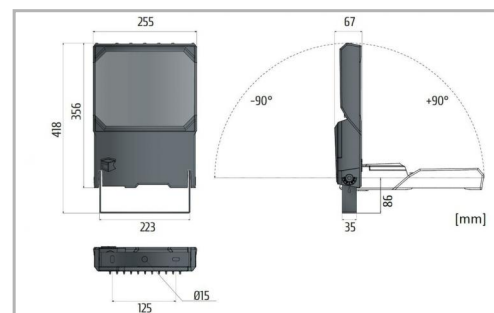

Eclairage > Luminaires > Projecteur > Saillie > VICTORY

DÉSIGNATION ARTICLE : [PROJECTEUR LED SYM VICTORY M 90W 3K](#)
PHOTOS ET SCHÉMAS

CARACTÉRISTIQUES DÉTAILLÉES

Code article	31212121
EAN 13	3262571196248
Fréquence	50 Hz
IK	08
Tension	230 V
Puissance	90 W
Flux lumineux	13800 Lm
Température de fonctionnement	-20°/+50°C °C
MacAdam	3
IRC	70
IP	66

CARACTÉRISTIQUES GÉNÉRALES
GARANTIE
 5 ans

CARACTÉRISTIQUES DÉTAILLÉES

Groupe de risque	0
Durée de vie	80 000 h
Durée de vie (Lxx Bxx)	80 000heures L80 B10
Détecteur	Non
Gradation	ON/OFF
Intérieur ou extérieur	intérieur
Puissance	153 W/m
Poids article	5,100 Kg